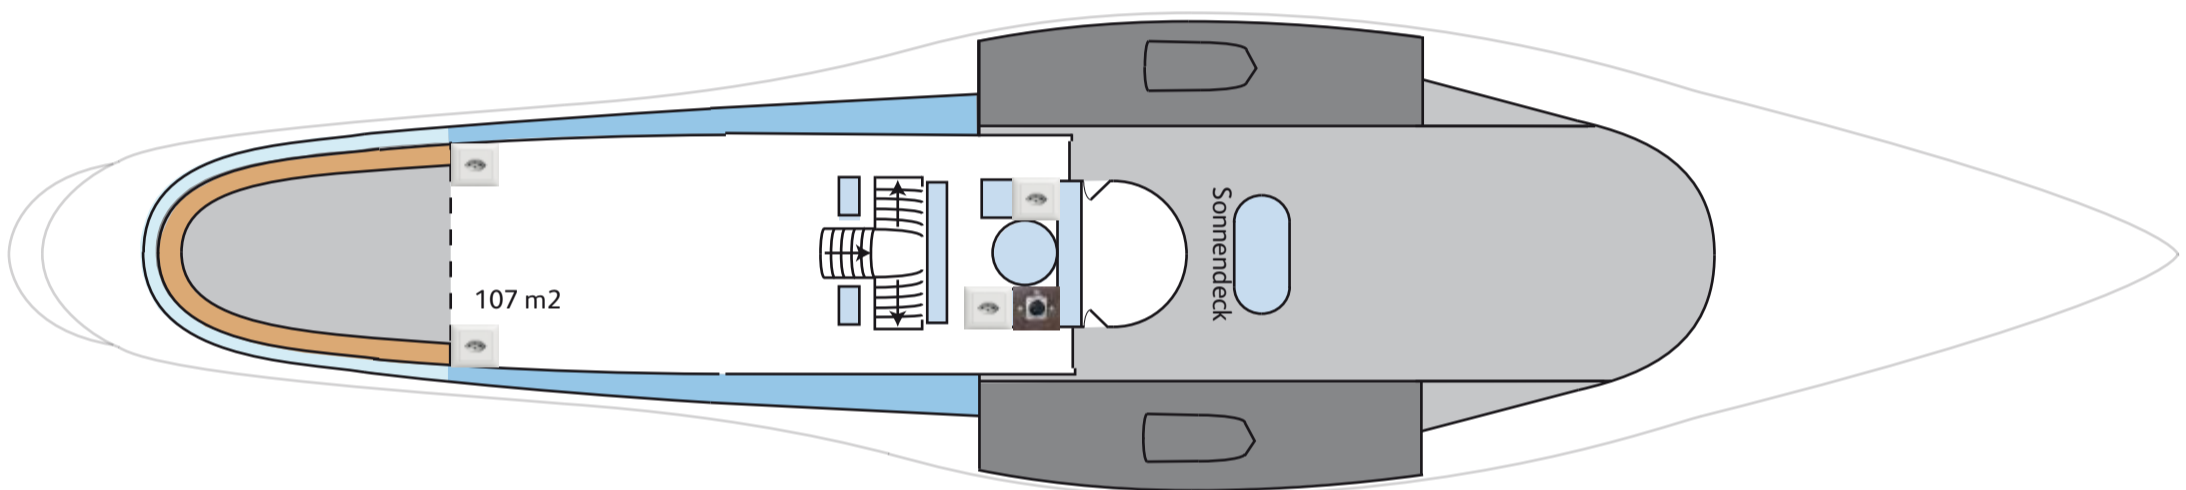

Übersichtsplan Elektro-/EDV- Anlage DS Stadt Rapperswil

Steuerhaus

Oberdeck

Hauptdeck

Steckdose CE 16 A (400 V)

Steckdose 1x T13 (230 V)

Steckdose 3x T13 (230 V)

Mikrofon

Mic/Aux 3/5 Pol

Chinch, Klinkenanschluss Kasse