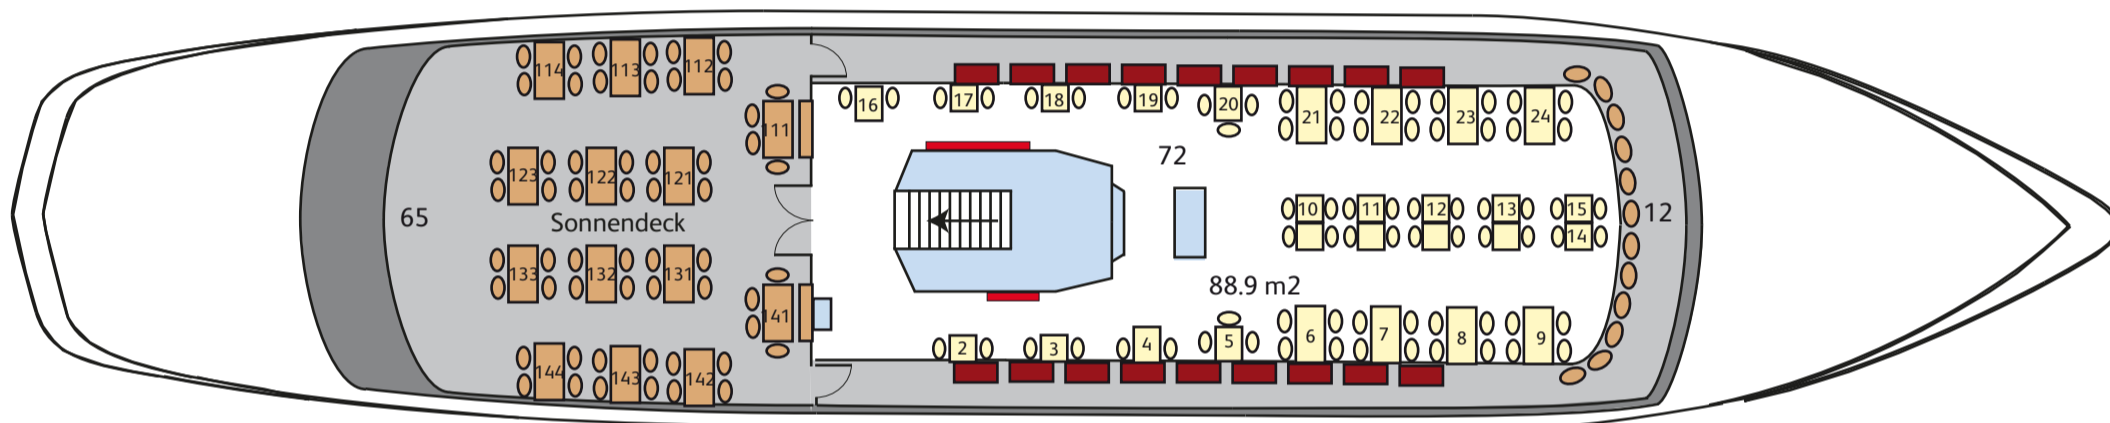

Bestuhlungsplan MS Wädenswil

Steuerhaus

Oberdeck

Hauptdeck

- █ Garderobe
- █ 4er Bank mit Rettungsmittel
- █ Bank mit 4 Einzelstühlen
- █ Bank mit 3 Einzelstühlen
- █ Bank mit 2 Einzelstühlen
- █ 2er-Bank
- Einzelstuhl

Alle Tische 70 cm breit.
Länge Innen-Tische: 60/70/120 cm