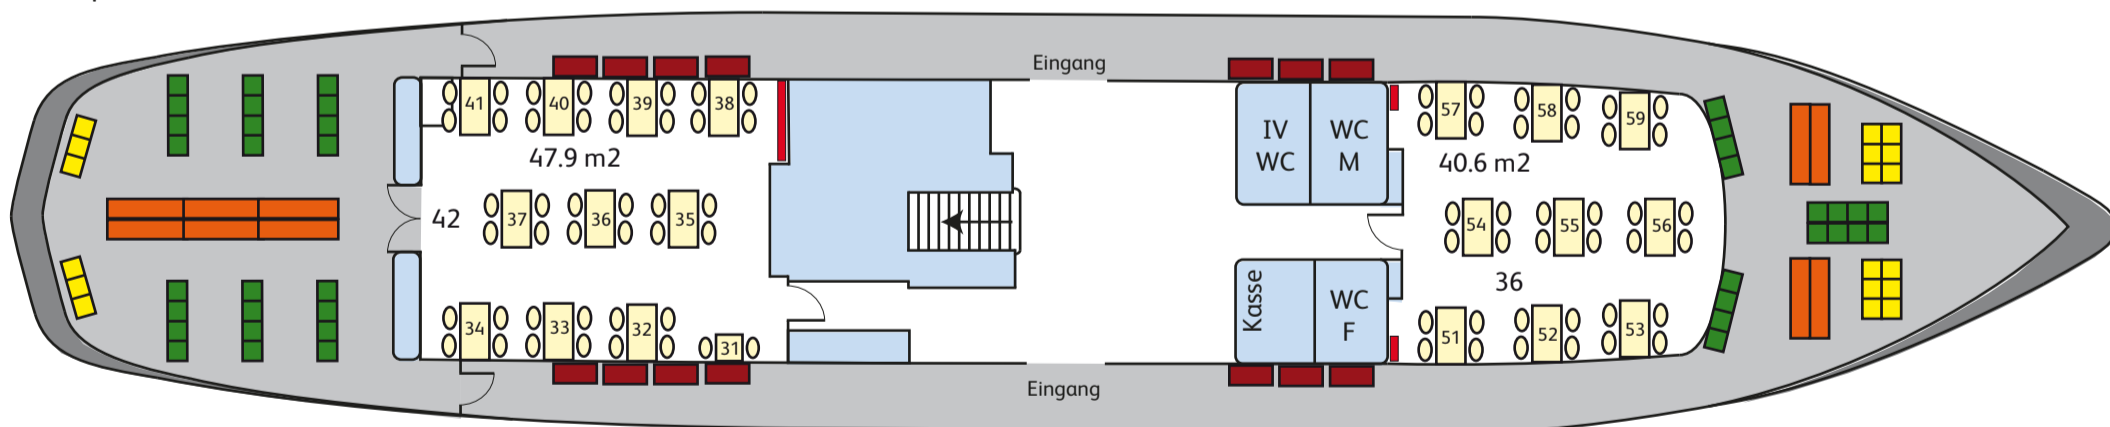

Bestuhlungsplan MS Wädenswil

Steuerhaus

Oberdeck

Hauptdeck

- █ Garderobe
- █ 4er Bank mit Rettungsmittel
- █ Bank mit 4 Einzelstühlen
- █ Bank mit 3 Einzelstühlen
- █ Bank mit 2 Einzelstühlen
- █ 2er-Bank
- Einzelstuhl

Alle Tische 70 cm breit.
Länge Innen-Tische: 60/70/120 cm