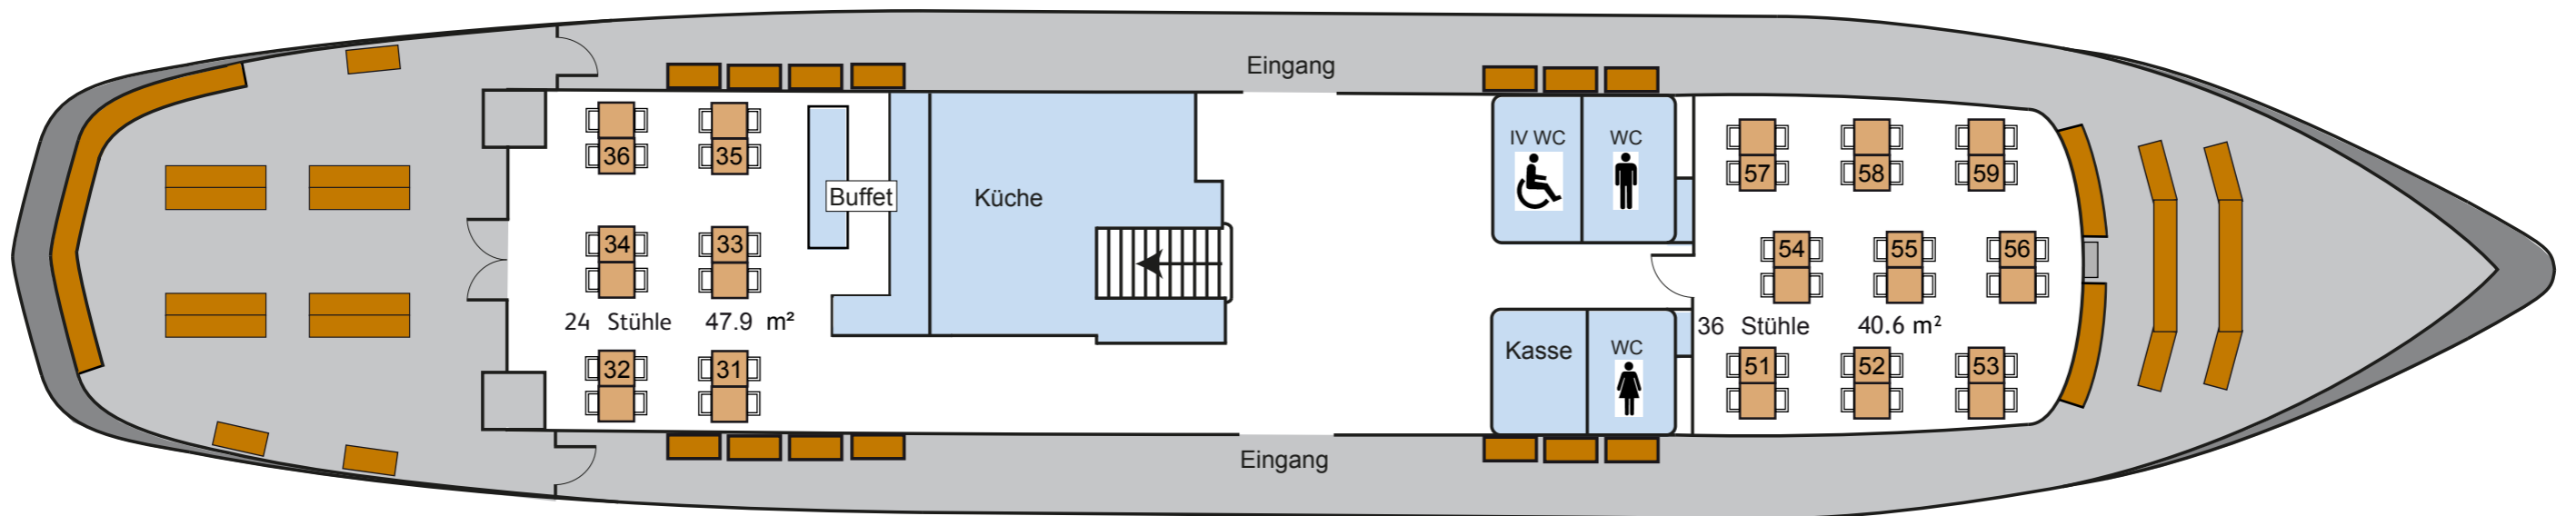

Bestuhlungsplan MS Wädenswil

Oberdeck

Hauptdeck

Oberdeck 1. Klasse Total 110 Einzelsitze
66 Einzeltische

Hauptdeck 2. Klasse Total 60 Einzelsitze
30 Einzeltische

 Aussenbänke

 Tisch mit zwei Einzelsitze
Grösse der Tische 55 cm x 55 cm

Maximale Sitzordnung: Oberdeck 1. Klasse Total 141 Einzelsitze
83 Einzelstühle

Hauptdeck 2. Klasse Total 74 Einzelstühle
37 Einzeltische