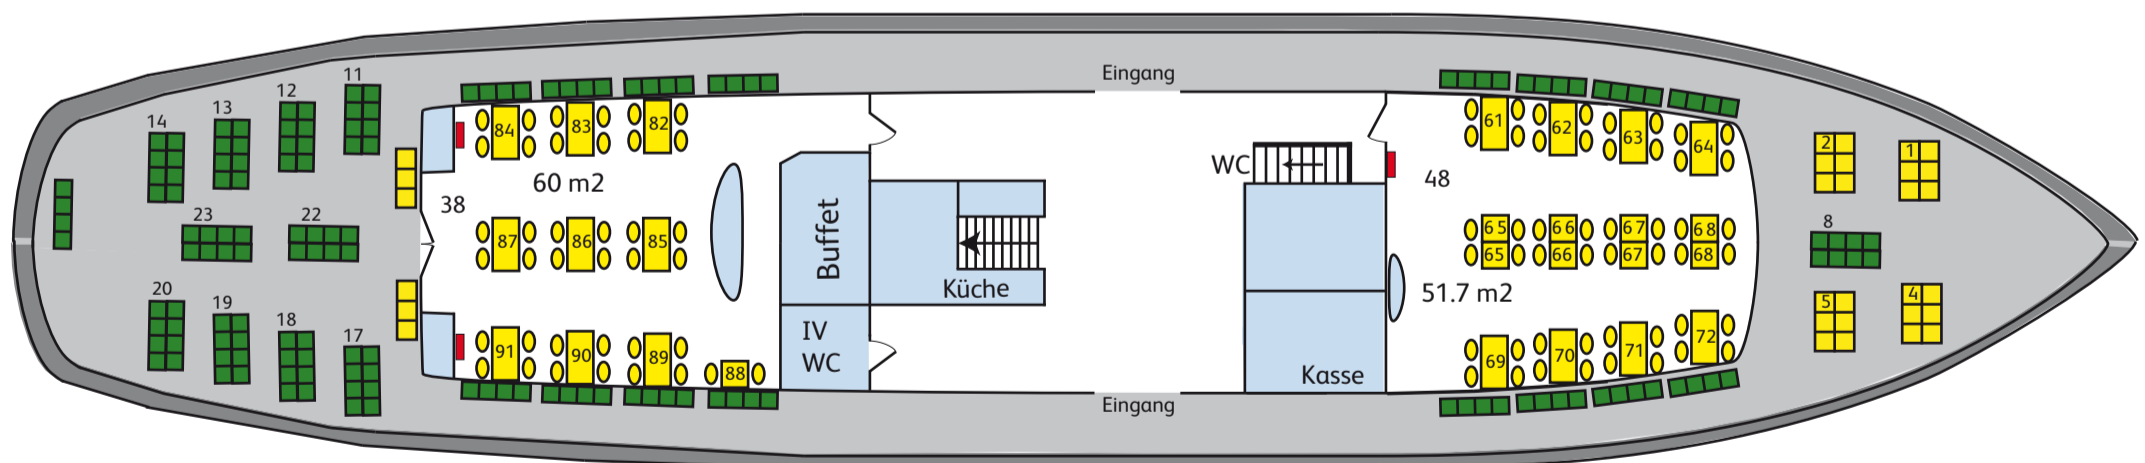

# Bestuhlungsplan MS Limmat

Steuerhaus

Oberdeck

Hauptdeck

■ Garderobe

■ 4er-Doppelbänke

■ 4er-Bank

■ 3er-Bank

■ 3er-Doppelbänke

■ 2er-Bank

■ 2er-Doppelbänke

○ Einzelstuhl

Tischbreite: 70 cm

Aktualisiert: November 2018 / MH