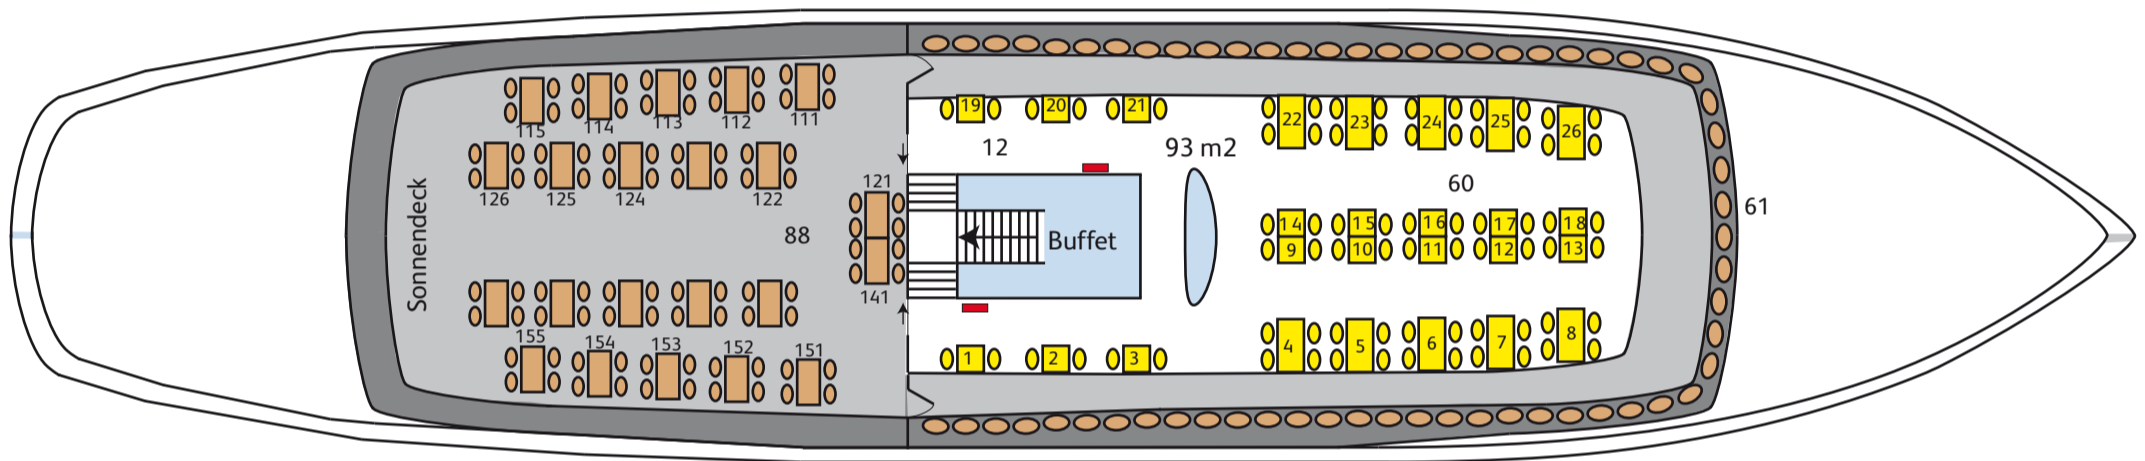

# Bestuhlungsplan MS Limmat

Steuerhaus

Oberdeck

Hauptdeck

■ Garderobe

■ 4er-Doppelbänke

■ 4er-Bank

■ 3er-Bank

■ 3er-Doppelbänke

■ 2er-Bank

■ 2er-Doppelbänke

○ Einzelstuhl

Tischbreite: 70 cm

Aktualisiert: November 2018 / MH