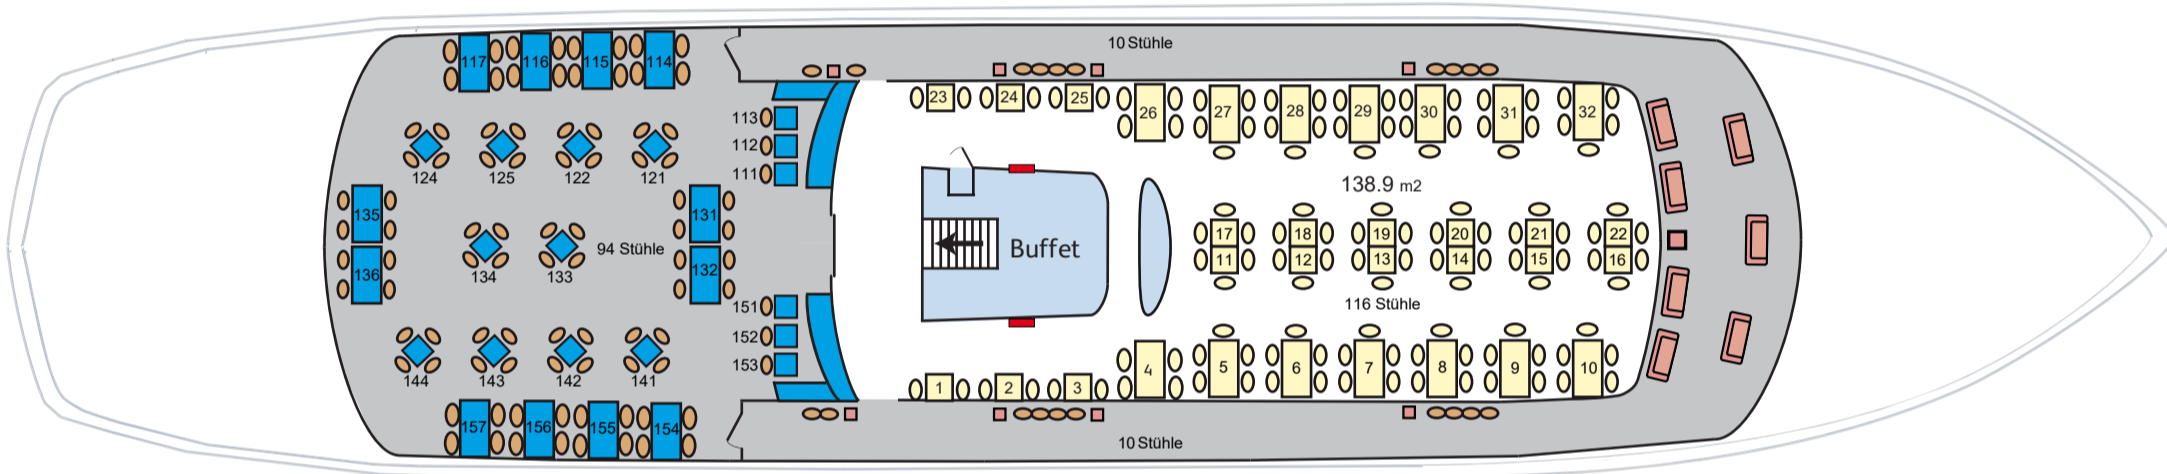

Bestuhlungsplan MS Helvetia

Steuerhaus

Oberdeck

Hauptdeck

-  Lounge
-  Beistelltisch
-  Garderobe
-  Bank mit 4 Einzelstühlen
-  3er-Bank
-  2er-Bank
-  Einzelstuhl

Alle Tische sind 70 cm breit.

Aktualisiert: 18. April 2019