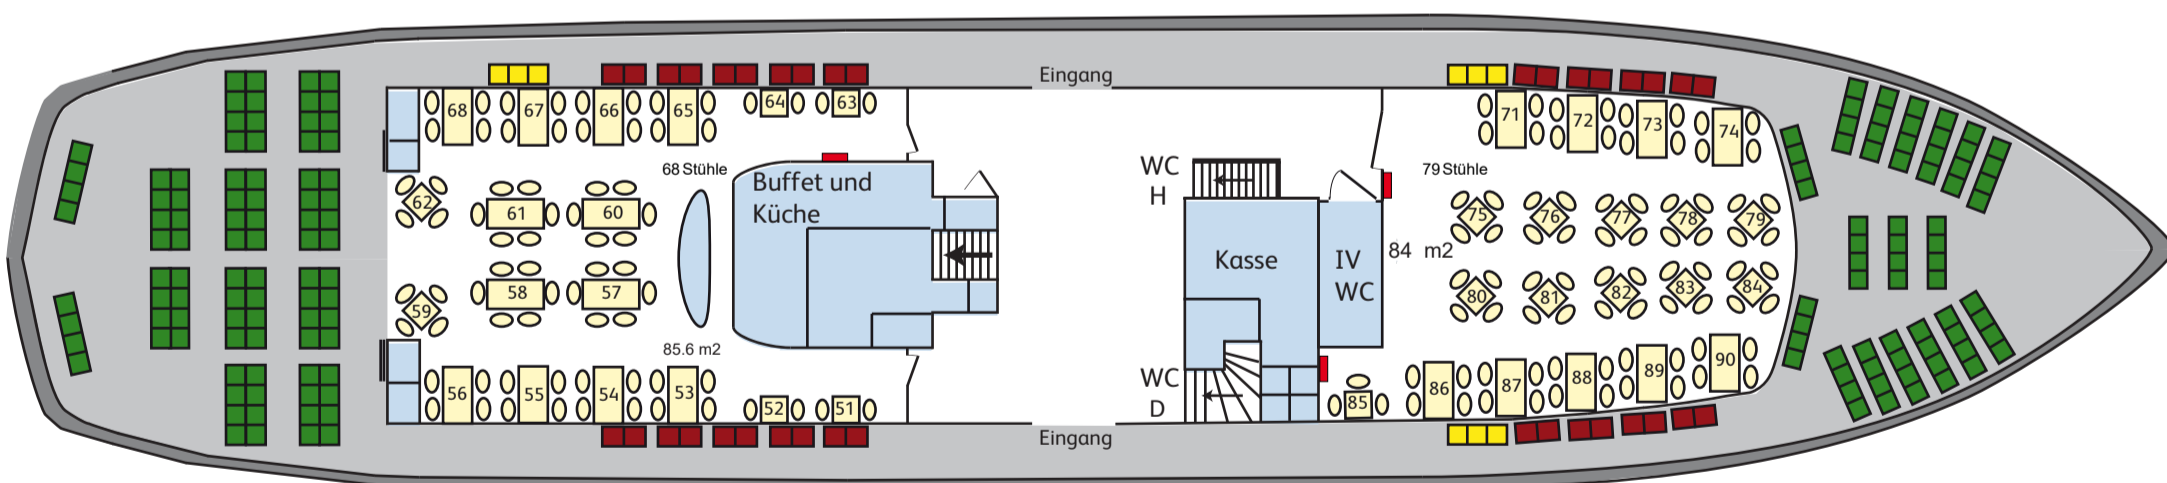

Bestuhlungsplan MS Helvetia

Steuerhaus

Oberdeck

Hauptdeck

-  Lounge
-  Beistelltisch
-  Garderobe
-  Bank mit 4 Einzelstühlen
-  3er-Bank
-  2er-Bank
-  Einzelstuhl

Alle Tische sind 70 cm breit.

Aktualisiert: 18. April 2019