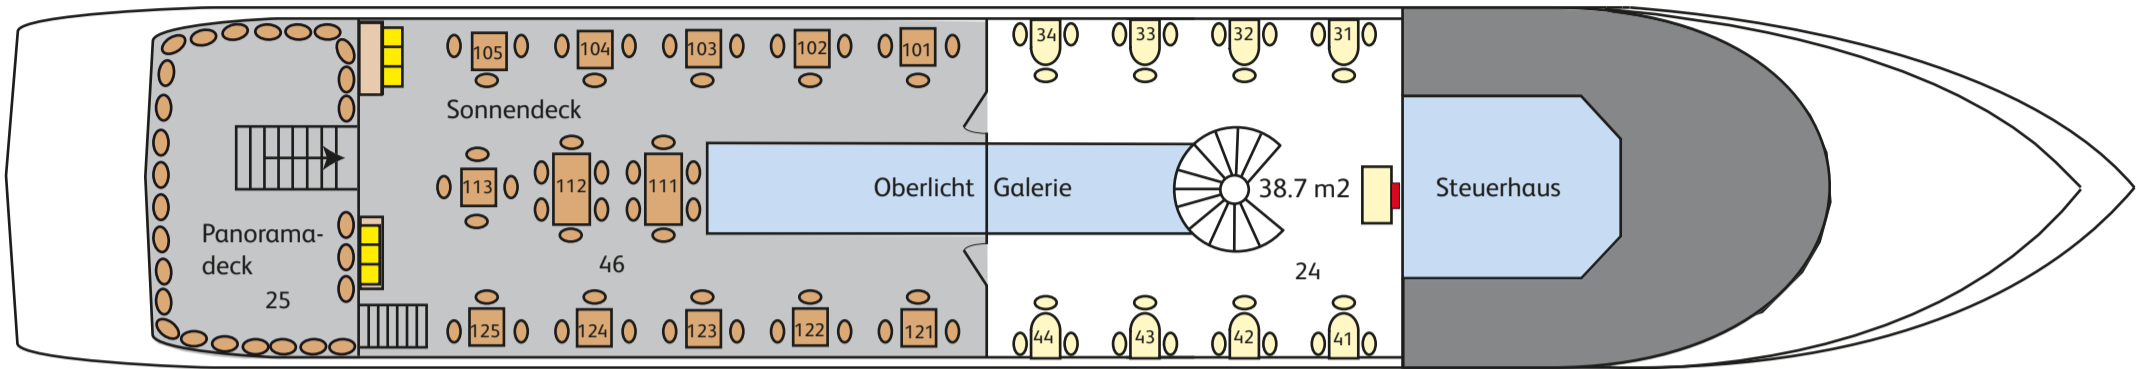

# Bestuhlungsplan MS Üetliberg

Oberdeck

Hauptdeck

- Garderobe
- Bank mit 3 Einzelstühlen (aussen: 2)
- Einzelstuhl (innen: 116, aussen: 64)

Alle Tische sind 70 cm breit.

Aktualisiert: Dezember 2018 / MH