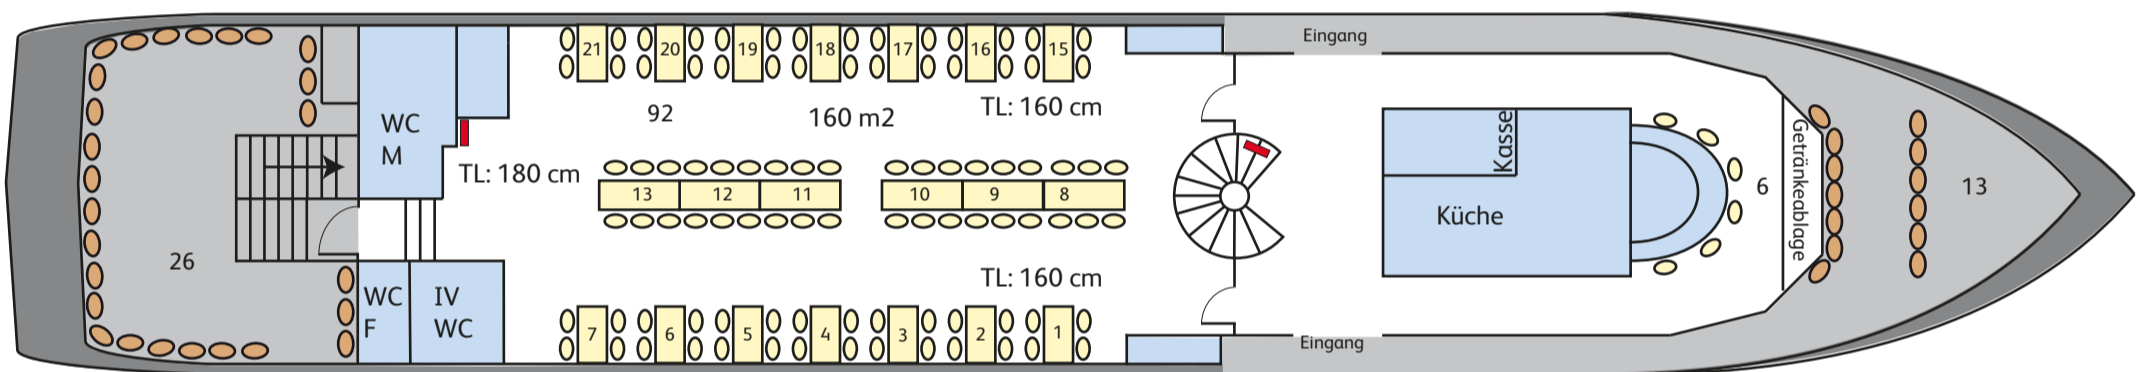

# Bestuhlungsplan MS Üetliberg

Oberdeck

Hauptdeck

- Garderobe
- Bank mit 3 Einzelstühlen (aussen: 2)
- Einzelstuhl (innen: 116, aussen: 64)

Alle Tische sind 70 cm breit.

Aktualisiert: Dezember 2018 / MH