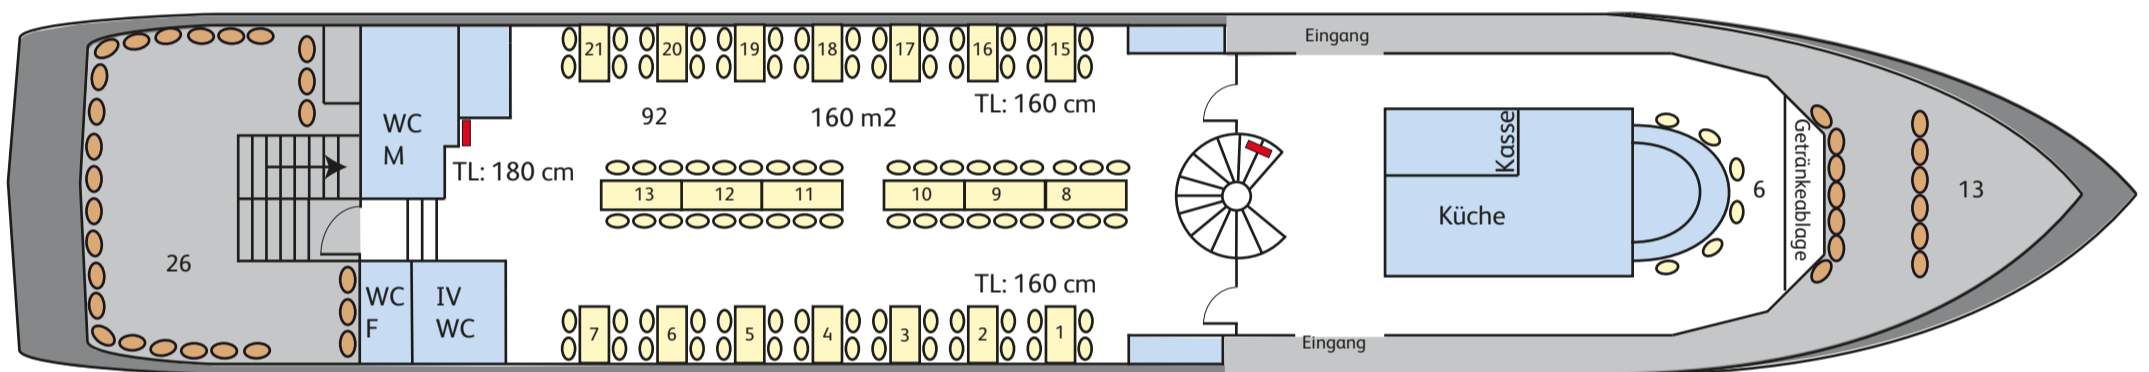

Bestuhlungsplan MS Pfannenstiel

Oberdeck

Hauptdeck

- █ Garderobe
- ▣ Bank mit 3 Einzelstühlen (aussen: 2)
- Einzelstuhl (innen: 116, aussen: 64)

Alle Tische sind 70 cm breit.