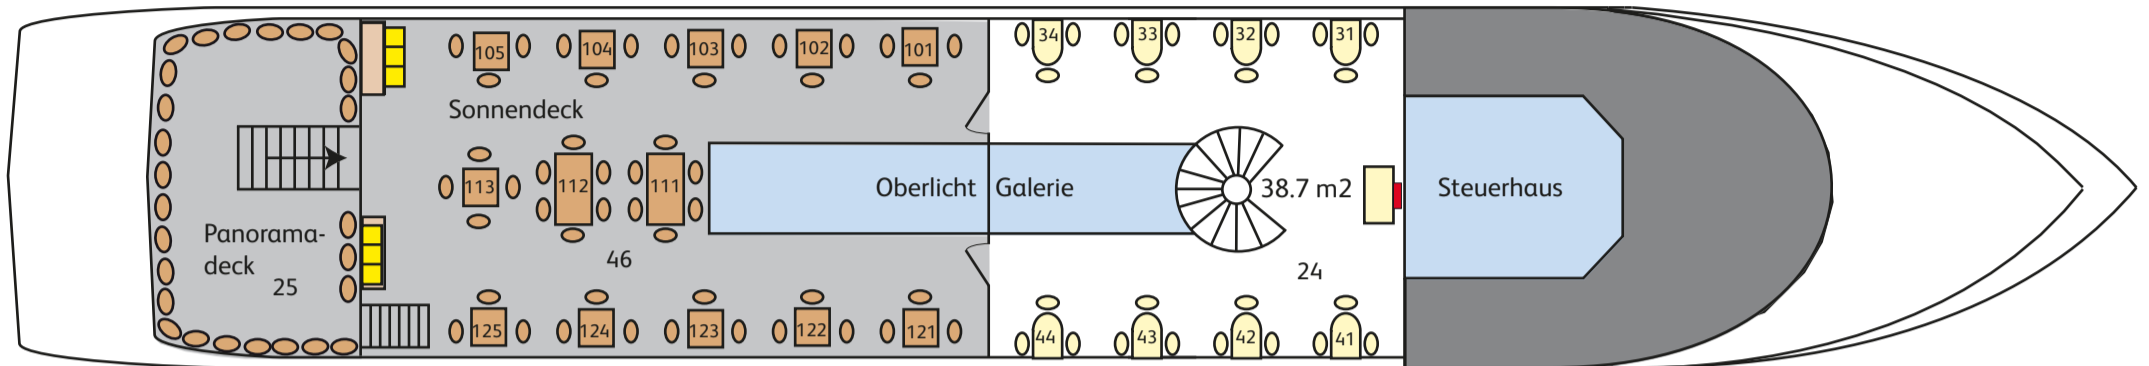

Bestuhlungsplan MS Pfannenstiel

Oberdeck

Hauptdeck

- █ Garderobe
- ▣ Bank mit 3 Einzelstühlen (aussen: 2)
- Einzelstuhl (innen: 116, aussen: 64)

Alle Tische sind 70 cm breit.