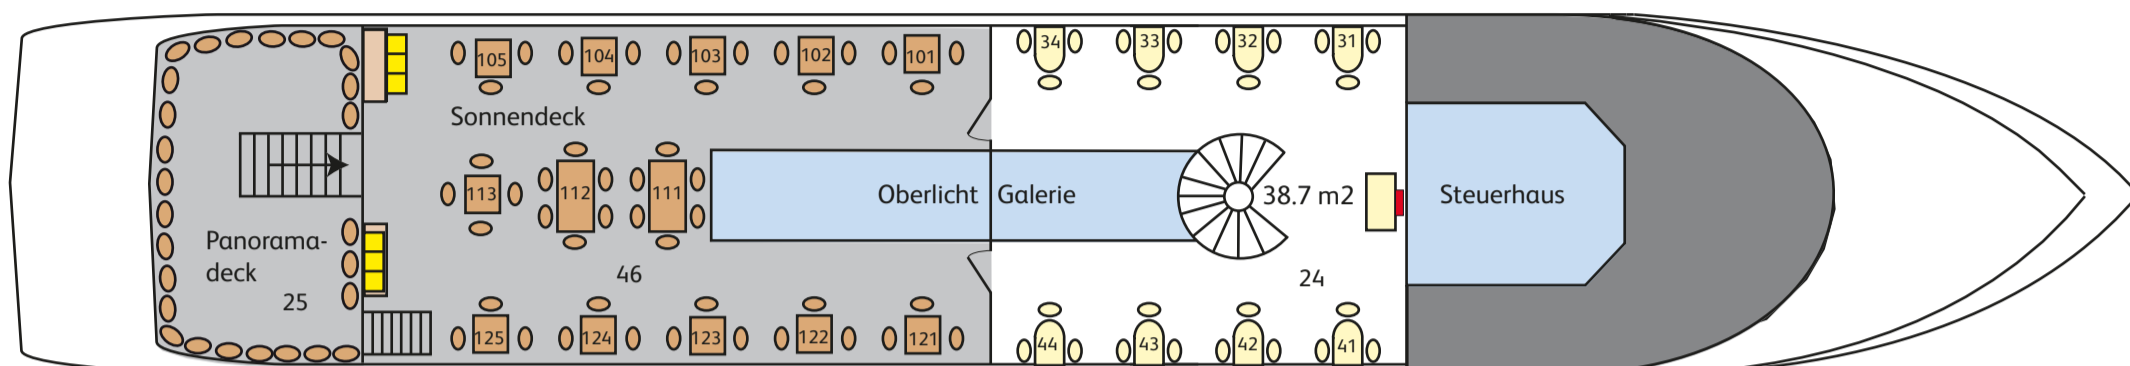

# Bestuhlungsplan MS Albis

Oberdeck

Hauptdeck

- █ Garderobe
- ▬ Bank mit 3 Einzelstühlen (aussen: 2)
- Einzelstuhl (innen 116, aussen: 64)

Alle Tische sind 70 cm breit.

Aktualisiert: Dezember 2018 / MH