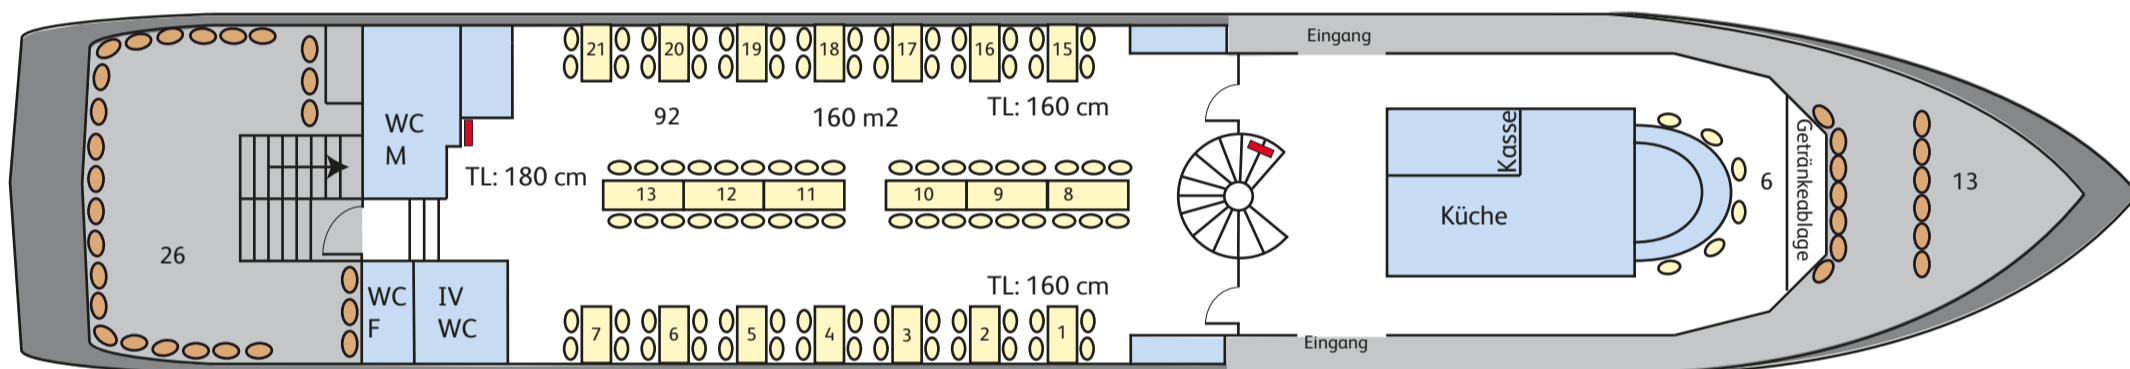

# Bestuhlungsplan MS Albis

Oberdeck

Hauptdeck

- █ Garderobe
- ▬ Bank mit 3 Einzelstühlen (aussen: 2)
- Einzelstuhl (innen 116, aussen: 64)

Alle Tische sind 70 cm breit.

Aktualisiert: Dezember 2018 / MH