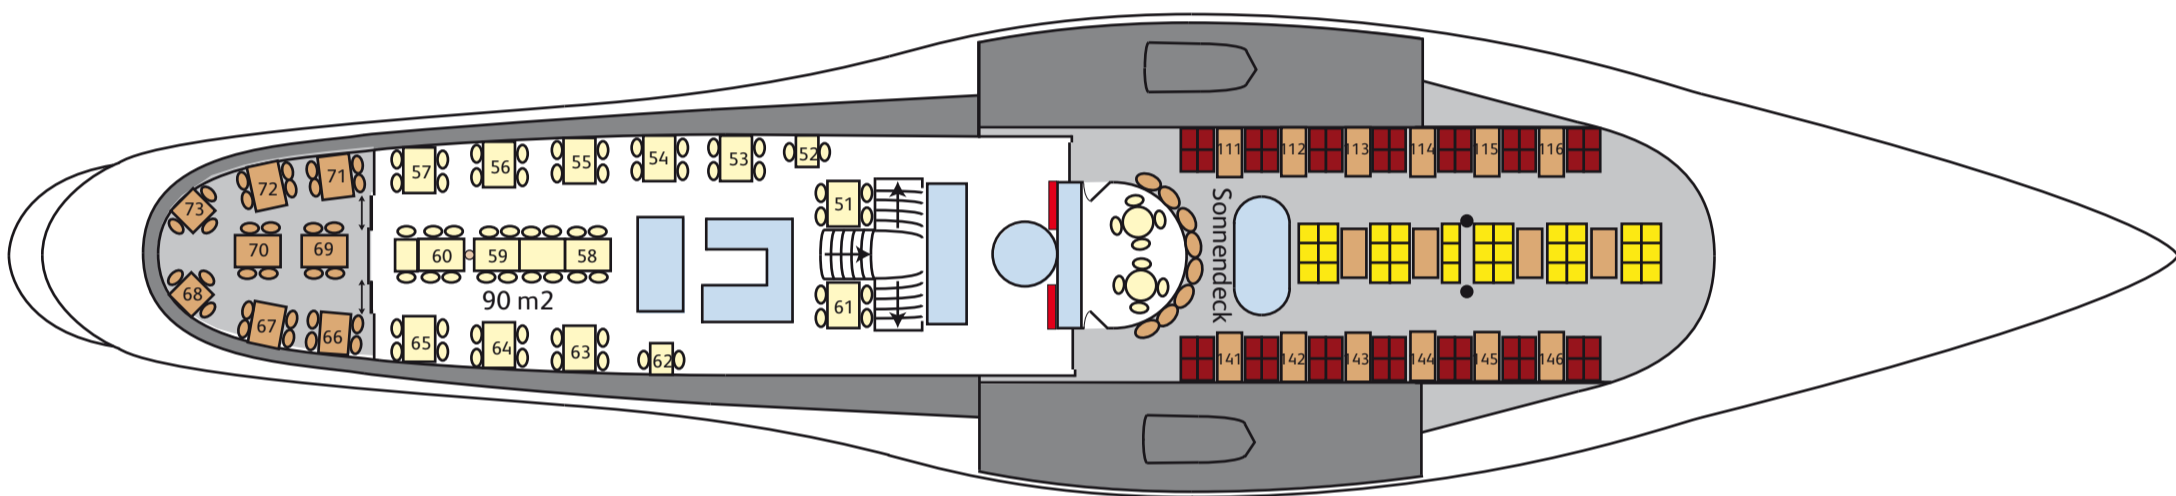

Bestuhlungsplan DS Stadt Zürich

Steuerhaus

Oberdeck

Hauptdeck

- Garderobe
- 6er-Doppelbänke
- 6er-Bank
- 3er-Doppelbänke
- 3er-Bank
- 2er-Doppelbänke
- 2er-Bank
- 2 Kinderstühle
- Einzelstuhl

Alle Tische 70 cm breit.