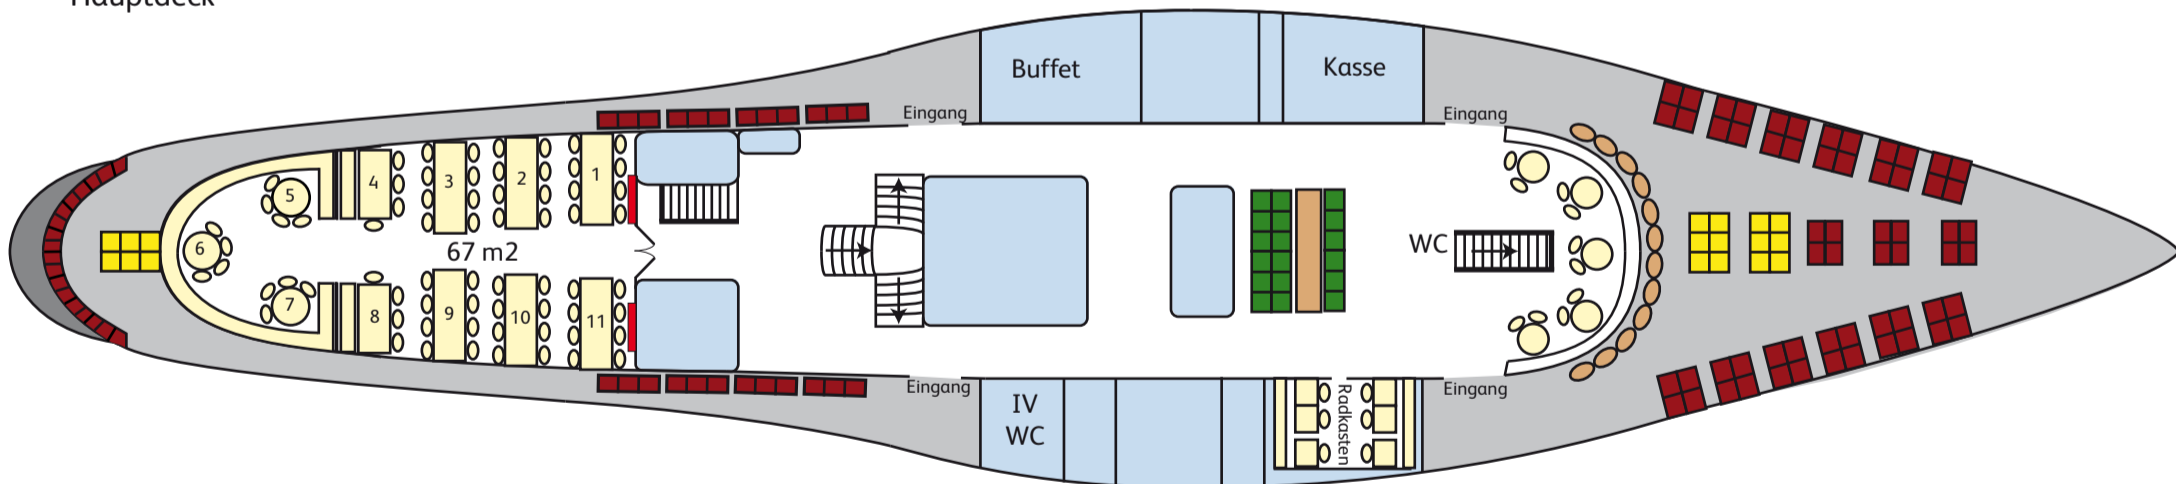

Bestuhlungsplan DS Stadt Zürich

Steuerhaus

Oberdeck

Hauptdeck

- Garderobe
- 6er-Doppelbänke
- 6er-Bank
- 3er-Doppelbänke
- 3er-Bank
- 2er-Doppelbänke
- 2er-Bank
- 2 Kinderstühle
- Einzelstuhl

Alle Tische 70 cm breit.